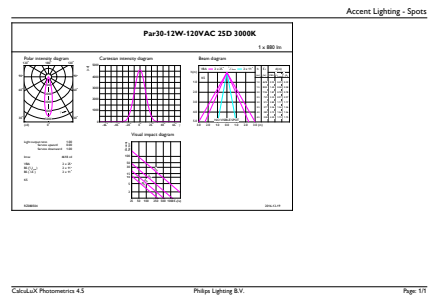

## Photometric data

PAR38 120V 17-90W 1200lm 8D 3000K E26 D

PAR30L 120V 12-75W 900lm 25D 3000K E26 D

PAR30L 120V 12-75W 900lm 25D 3000K E26 D