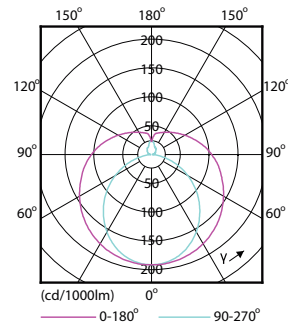

Dimensional drawing

LEDtube HO 1200mm 20W 765 T8 AP I G

Product	D1	D2	A1	A2	A3
LEDtube HO 1200mm 20W 765 T8 AP I G	25.7 mm	28 mm	1198 mm	1205 mm	1212 mm

Photometric data

LEDtube HO 20W G13 765 T8 AP I G

LEDtube HO 20W G13 730 T8 AP I G