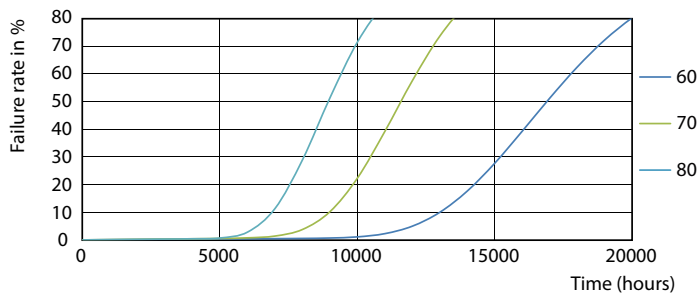

Ecofit Ledtubes T8

Lifetime

LEDtube Ecofit 16W G13 840 24D ND

LEDtube Ecofit 16W G13 840 24D ND

LEDtube Ecofit 16W G13 840 24D ND

LEDtube Ecofit 16W G13 840 24D ND

LEDtube Ecofit 16W G13 840 24D ND

Ecofit Ledtubes T8