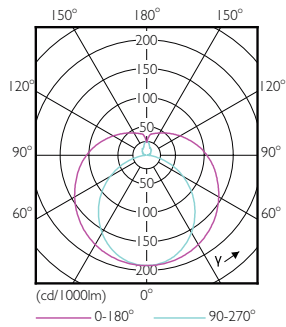

Order code	929001276137
Numerator - Quantity Per Pack	1
Numerator - Packs per outer box	20
Material Nr. (12NC)	929001276137
Net Weight (Piece)	0.215 kg

Dimensional drawing

Ecofit LEDtube 1200mm 16W 865 T8 I RCA

Product	D1	D2	A1	A2	A3
Ecofit LEDtube 1200mm 16W 865 T8 I RCA	25.7 mm	28 mm	1198 mm	1205 mm	1212 mm

Photometric data

LEDtube Ecofit 16W G13 840 24D ND

LEDtube Ecofit 16W G13 865 24D ND

LEDtube Ecofit 16W G13 865 24D ND