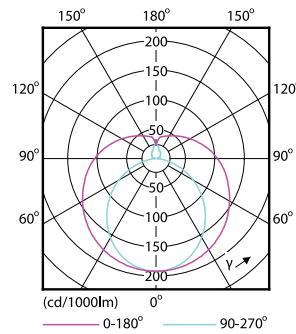

LEDtube 1200mm 16W 765 T8 CN I G