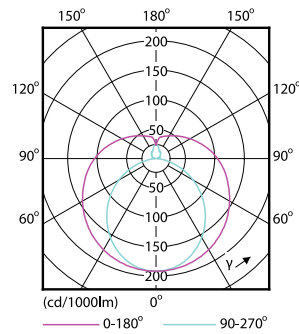

LEDtube 1200mm 16W 765 T8 CN I G