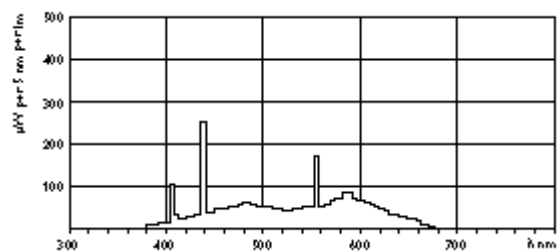

### Toepassingen:

- Op plaatsen waar geen hoge eisen aan de kleurweergave worden gesteld of waar geen hoge eisen worden gesteld aan een hoge lichtopbrengst

Productgegevens	
Bestelcode	722218 40
EOC productcode	871150072221840
Productnaam	TL- D 15W/54- 765 SLV
Bestel productnaam	TL- D 15W/54- 765 SLV/25
Soort verpakking	1 Sleeve
Aantal per verpakking	1
Verpakkings aantal	25
Verpakkingen per buitendoos	25
Barcode op product	8711500722218
Barcode op tussenverpakking - EAN2	
Barcode op buitendoos	8711500722225
Logistieke code(s)	9280 248 05414   9280 248 054189280 248 05421   9280 248 05450
ILCOS code	FD- 15/62/2A- E- G13
Netto gewicht per stuk	76.000 (GR)
Opvolger	
Naamstoevoeging	-
Nominaal lampvermogen[W ]	15W
Kleur code	54- 765
Lampvoet	G13[Fluorescent Medium Bi- Pin]
Lampvorm	T8[26mm]
Energie efficiëntie label(EEL)	B
Mercury (Hg) Content[mg ]	8.0

Productgegevens	
Kleurweergave[Ra8 ]	72
Lichtkleur	Koel Daglicht
Kleurtemperatuur[K ]	6200
Lichtstroom lamp EM[Lm ]	830

TL-D

TL-D/54-765

TL-D/54-765

TL-D/54-765

TL-D

	A		B		C	D
Product naam	Max	Min	Max	Max	Max	Max
TL-D 15W/ 54-76 5 SLV	437.4	442.1	444.5	451.6	28	