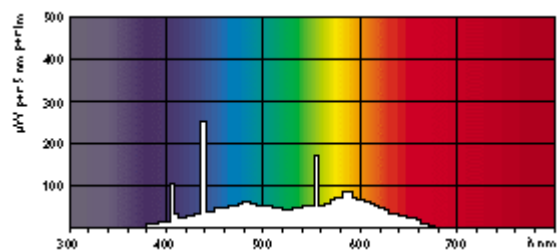

### Kenmerken:

- Standaardkleuren met matige kleurweergave (Ra50- 70)
- Beschikbaar in diverse kleuraanduidingen

### Toepassingen:

- Op plaatsen waar geen hoge eisen aan de kleurweergave worden gesteld of waar geen hoge eisen worden gesteld aan een hoge lichtopbrengst

Productgegevens	
Bestelcode	722218 40
EOC productcode	871150072221840
Productnaam	TL- D 15W/54- 765 SLV
Bestel productnaam	TL- D 15W/54- 765 SLV/25
Soort verpakking	1 Sleeve
Aantal per verpakking	1
Verpakkings aantal	25
Verpakkingen per buitendoos	25
Barcode op product	8711500722218
Barcode op tussenverpakking - EAN2	
Barcode op buitendoos	8711500722225
Logistieke code(s)	9280 248 05414   9280 248 054189280 248 05421   9280 248 05450
ILCOS code	FD- 15/62/2A- E- G13
Netto gewicht per stuk	76.000 (GR)
Opvolger	
Naamstoevoeging	-
Nominaal lampvermogen[W ]	15W
Kleur code	54- 765
Lampvoet	G13[Fluorescent Medium Bi- Pin]
Lampvorm	T8[26mm]
Energie efficiëntie label(EEL)	B
Mercury (Hg) Content[mg ]	8.0

Productgegevens	
Kleurweergave[Ra8 ]	72
Lichtkleur	Koel Daglicht
Kleurtemperatuur[K ]	6200
Lichtstroom lamp EM[Lm ]	830

TL-D

TL-D/54-765

TL-D/54-765

TL-D/54-765

TL-D

	A		B		C	D
Product naam	Max	Min	Max	Max	Max	Max
TL-D 15W/ 54-76 5 SLV	437.4	442.1	444.5	451.6	28	