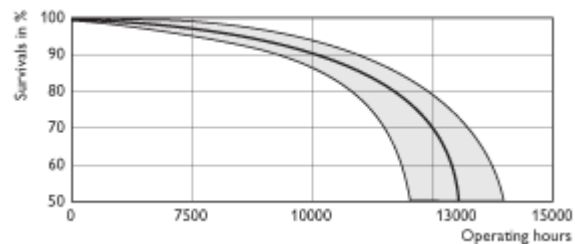

Productgegevens	
Kleurweergave[Ra8]	72
Lichtkleur	Koel Daglicht
Kleurtemperatuur[K]	6200
Lichtstroom lamp EM[Lm]	830

TL-D