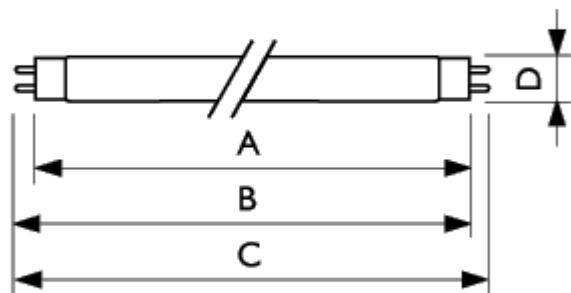

### Toepassingen:

- Op plaatsen waar geen hoge eisen aan de kleurweergave worden gesteld of waar geen hoge eisen worden gesteld aan een hoge lichtopbrengst

Productgegevens	
Bestelcode	722218 40
EOC productcode	871150072221840
Productnaam	TL- D 15W/54- 765 SLV
Bestel productnaam	TL- D 15W/54- 765 SLV/25
Soort verpakking	1 Sleeve
Aantal per verpakking	1
Verpakkings aantal	25
Verpakkingen per buitendoos	25
Barcode op product	8711500722218
Barcode op tussenverpakking - EAN2	
Barcode op buitendoos	8711500722225
Logistieke code(s)	9280 248 05414   9280 248 054189280 248 05421   9280 248 05450
ILCOS code	FD- 15/62/2A- E- G13
Netto gewicht per stuk	76.000 (GR)
Opvolger	
Naamstoevoeging	-
Nominaal lampvermogen[W ]	15W
Kleur code	54- 765
Lampvoet	G13[Fluorescent Medium Bi- Pin]
Lampvorm	T8[26mm]
Energie efficiëntie label(EEL)	B
Mercury (Hg) Content[mg ]	8.0

Productgegevens	
Kleurweergave[Ra8 ]	72
Lichtkleur	Koel Daglicht
Kleurtemperatuur[K ]	6200
Lichtstroom lamp EM[Lm ]	830

TL-D

TL-D/54-765

TL-D/54-765

TL-D/54-765

TL-D

	A		B		C	D
Product naam	Max	Min	Max	Max	Max	Max
TL-D 15W/ 54-76 5 SLV	437.4	442.1	444.5	451.6	28	