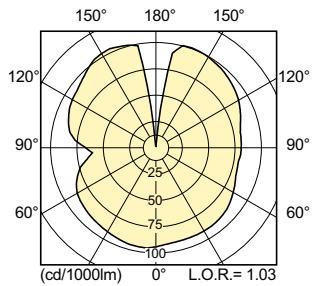

Light Technical (2/2)

Order Code	Full Product Name	LLMF 16000	LLMF 2000 h	LLMF 20000	LLMF 4000 h	LLMF 6000 h	LLMF 8000 h	Luminous Efficacy (rated) (Nom)	Luminous Flux (Rated) (Nom)
		h Rated	Rated	h Rated	Rated	Rated	Rated		
928082019235	MASTER CityWhite CDO-TT Plus 70W/828 E27	76.5 %	97 %	73.5 %	93 %	89.5 %	86 %	103 lm/W	7500 lm
928082619230	MASTER CityWhite CDO-TT Plus 70W/942 E27	75 %	92 %	70 %	87 %	84 %	83 %	100 lm/W	7300 lm
928082119231	MASTER CityWhite CDO-TT Plus 100W/828 E40	82 %	95 %	80 %	92 %	90 %	88 %	108 lm/W	10500 lm
928082219231	MASTER CityWhite CDO-TT Plus 150W/828 E40	82 %	95 %	80 %	92 %	90 %	88 %	110 lm/W	16500 lm
928082519230	MASTER CityWhite CDO-TT Plus 150W/942 E40	78 %	92 %	76 %	87 %	84 %	83 %	109 lm/W	16300 lm
928082319230	MASTER CityWhite CDO-TT Plus 250W/830 E40	82 %	95 %	80 %	92 %	90 %	88 %	113 lm/W	28300 lm
928082419235	MASTER CityWhite CDO-TT Plus 50W/828 E27	74 %	98 %	71 %	96 %	92 %	88 %	104 lm/W	5500 lm
928487500191	MASTER CityWhite CDO-TT Plus 250W/940 E40	-	-	-	-	-	-	106 lm/W	26500 lm
928487500192	MASTER CityWhite CDO-TT Plus 250W/940 E40	-	-	-	-	-	-	106 lm/W	26500 lm
928487600191	MASTER CityWhite CDO-TT Plus 250W/940 E39	-	-	-	-	-	-	106 lm/W	26500 lm

Light Distribution Diagrams

CDO-TT Plus 70W /828 E27

CDO-TT Plus 100W /828 E40

CDO-TT Plus 150W /828 E40

CDO-TT Plus 250W /828 E40 horizontal (HOR) burning

CDO-TT Plus 250W /830 E40 vertical base up (BU) burning