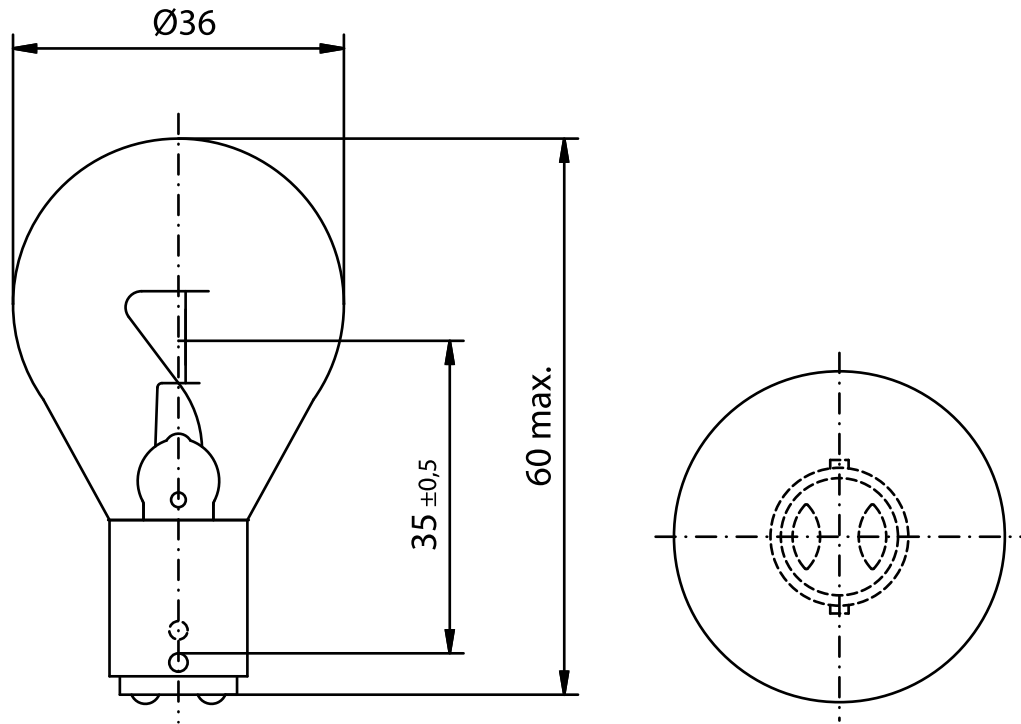

### MARINE LAMPS - 32V 25W BAY15D DR. FISCHER

<b>PRODUCT NUMBER</b>	<b>304842020</b>	[ ]	Tol.
<b>VOLTAGE</b>	32	V	
<b>WATTAGE</b>	25	W	
<b>LUMEN OUTPUT</b>	350	LM	
<b>LUMEN PRO WATT</b>	14	LM/W	
<b>AVERAGE LIFE</b>	1000	H	
<b>BASE</b>	BAY15D	/	
<b>REMARKS</b>	PERKO		
<b>BRAND</b>	DR. FISCHER		