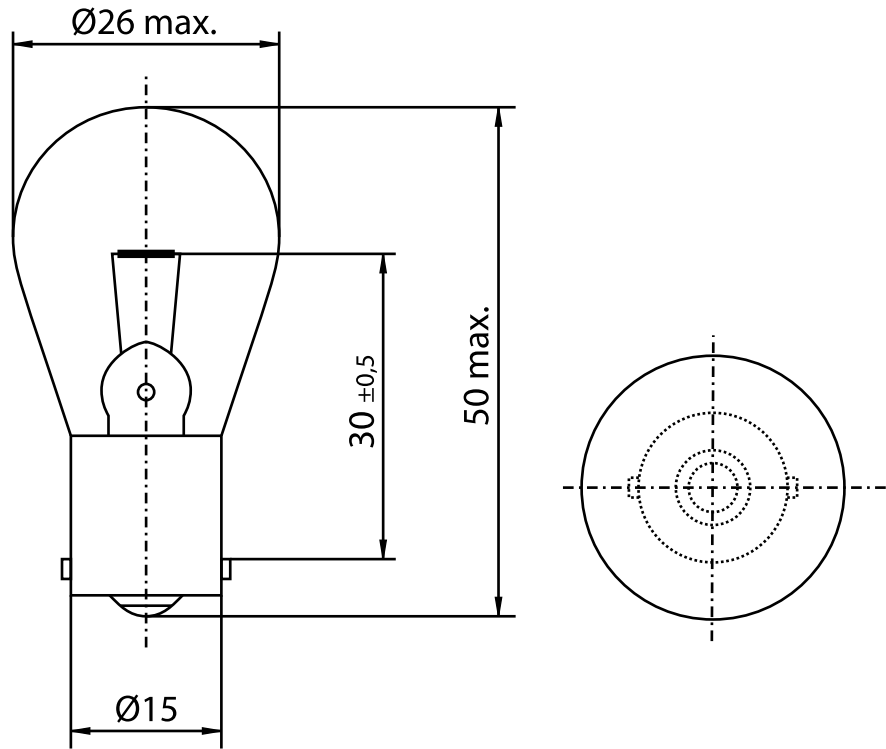

### VARIOUS LAMPS - 6V 1.4A BA15s DR. FISCHER

<b>PRODUCT NUMBER</b>	<b>301841002</b>	[ ]	Tol.
<b>VOLTAGE</b>	6	V	
<b>WATTAGE</b>	8.4	W	±5
<b>LUMEN OUTPUT</b>	85	LM	±10
<b>LUMEN PRO WATT</b>		LM/W	
<b>AVERAGE LIFE</b>	2000	H	
<b>BASE</b>	BA15s	/	
<b>REMARKS</b>	SCALE LAMP		
<b>BRAND</b>	DR. FISCHER		